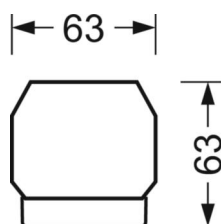

MECHANIKA

Kolor obudowy	biały beskidzki RAL 9016
Wymiary (DxSzxW/ŚrxW)	1531mm x 55mm x 33mm
Masa (netto)	1.9kg
Rodzaj montażu	Montaż systemu szyn nośnych

DEEP-LINK

<https://www.regiolux.de/pl/article/18514304100>

Odnosnik	LED 9000lm 840
ηLB	100 %
Φ ↓/↑	98 % / 2 %
UGR pop./pod.	21.6 / 22.0

Wymiary

L	1531 mm	Długość
B	55 mm	Szerokość
H	33 mm	Wysokość