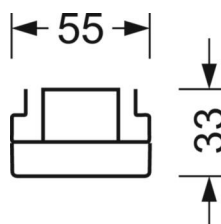

MECHANIKA

Kolor obudowy	biały beskidzki RAL 9016
Wymiary (DxSzxW/ŚrxW)	1531mm x 55mm x 33mm
Masa (netto)	1.9kg
Rodzaj montażu	Montaż systemu szyn nośnych

DEEP-LINK

<https://www.regiolux.de/pl/article/18514304100>

Odnosnik	LED 9000lm 840
ηLB	100 %
Φ ↓/↑	98 % / 2 %
UGR pop./pod.	21.6 / 22.0

Wymiary

L	1531 mm	Długość
B	55 mm	Szerokość
H	33 mm	Wysokość