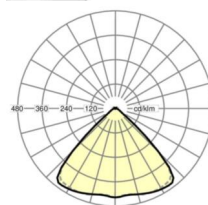

MECHANIKA

Kolor obudowy	biały beskidzki RAL 9016
Wymiary (DxSzxW/ŚrxW)	1531mm x 55mm x 33mm
Masa (netto)	1.9kg
Rodzaj montażu	Montaż systemu szyn nośnych

DEEP-LINK

<https://www.regiolux.de/pl/article/18514304100>

Odnosnik	LED 9000lm 840
ηLB	100 %
Φ ↓/↑	98 % / 2 %
UGR pop./pod.	21.6 / 22.0

Wymiary

L	1531 mm	Długość
B	55 mm	Szerokość
H	33 mm	Wysokość